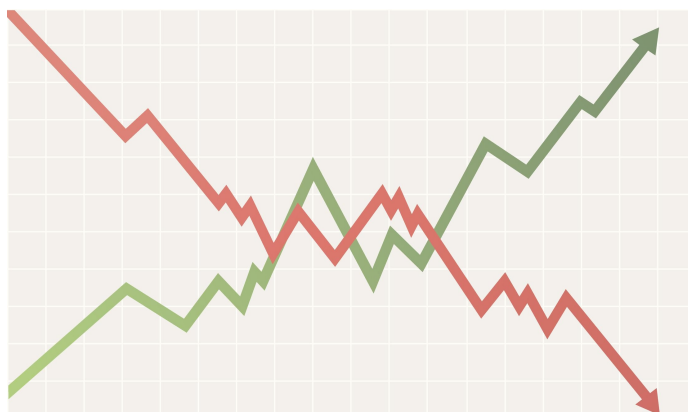

## L'EFFECTIF, UNE PRIORITÉ POUR L'UNSA-ICNA

Le CRNA/SE est le seul centre français qui dispose de garanties sur l'évolution à la hausse de son effectif à l'horizon 2023...

...Le CRNA/SE est le seul centre français où l'UNSA-ICNA est majoritaire.

### LE SAVIEZ-VOUS ?

Au Service Technique, l'UNSA-IESSA a obtenu au CRNA/SE l'ouverture de 3 postes en sortie ENAC suite à son préavis (levé) du mois de mai 2018.

POUR LA DÉFENSE DE VOS EFFECTIFS  
VOTEZ **UNSA** LES 4, 5 ET 6 DÉCEMBRE